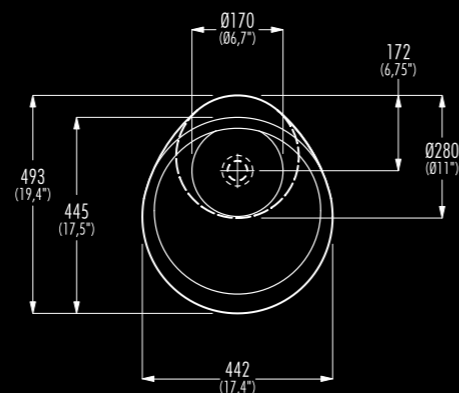

net

Lavabo da appoggio

senza troppopieno - da utilizzare esclusivamente in abbinamento a piletta di scarico senza chiusura
le misure indicate in millimetri e in pollici (fra parentesi) sono da considerarsi puramente indicative

Top-mounted washbasin

without overflow - must be used coupled to unclosable outlet valve only
dimensions expressed in millimeters and - between brackets - inches should be considered merely approximate

02317100

plavisdesign

via Piero Bargagni, 14
32026 Villa di Villa, Mer (BL) Italia
tel. +390437 548128 fax +390437 374502
www.plavisdesign.it - info@plavisdesign.it

net