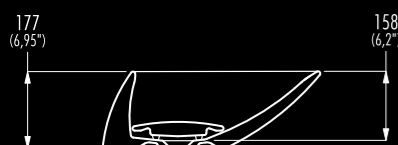

net

Lavabo da appoggio

senza troppopieno - da utilizzare esclusivamente in abbinamento a piletta di scarico senza chiusura
le misure indicate in millimetri e in pollici (fra parentesi) sono da considerarsi puramente indicative

Top-mounted washbasin

without overflow - must be used coupled to unclosable outlet valve only
dimensions expressed in millimeters and - between brackets - inches should be considered merely approximate

02317100

plavisdesign

via Piero Bargagni, 14
32026 Villa di Villa, Mer (BL) Italia
tel. +390437 548128 fax +390437 374502
www.plavisdesign.it - info@plavisdesign.it

net