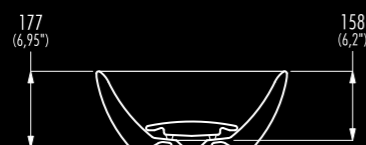

net

Lavabo da appoggio

senza troppopieno - da utilizzare esclusivamente in abbinamento a piletta di scarico senza chiusura
le misure indicate in millimetri e in pollici (fra parentesi) sono da considerarsi puramente indicative

Top-mounted washbasin

without overflow - must be used coupled to unclosable outlet valve only
dimensions expressed in millimeters and - between brackets - inches should be considered merely approximate

02317100

plavisdesign

via Piero Bargagni, 14
32026 Villa di Villa, Mer (BL) Italia
tel. +390437 548128 fax +390437 374502
www.plavisdesign.it - info@plavisdesign.it

net