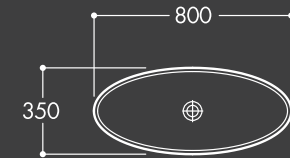

plavisdesign

neil

Bullo design

neil

Lavabo realizzato in legno teak massello
Washbasin in teak wood
Vasque en teck
Lavabo en madera de teka
Einbauwaschtisch aus Teakholz
раковина из дерева тик

05017399

05017299