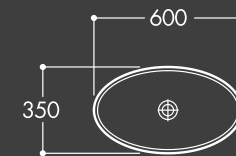

plavisdesign

neil

Bullo design

neil

Lavabo realizzato in legno teak massello
Washbasin in teak wood
Vasque en teck
Lavabo en madera de teka
Einbauwaschtisch aus Teakholz
раковина из дерева тик

05017399

05017299