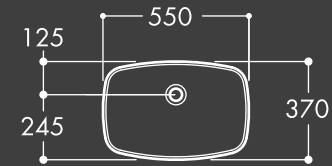

LUIS

Lavabo realizzato in legno teak massello

Washbasin in teak wood

Vasque en teck

Lavabo en madera de teka

Einbauwaschtisch aus Teakholz

раковина из дерева тик

05417299

05417199

plavisdesign

via Piero Bargagni, 14

32026 Villa di Villa, Mel (BL) Italia

tel. +39 0437 548128 fax +39 0437 374502

www.plavisdesign.it info@plavisdesign.it