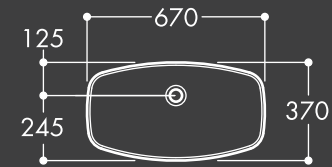

Einbauwaschtisch aus Teakholz

раковина из дерева тик

05417299

05417199

plavisdesign

via Piero Bargagni, 14

32026 Villa di Villa, Mel (BL) Italia

tel. +39 0437 548128 fax +39 0437 374502