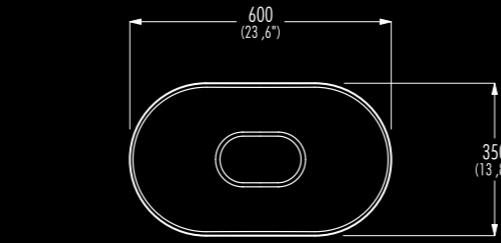

debug

Lavabo da incasso

senza troppopieno - da utilizzare esclusivamente in abbinamento a piletta di scarico senza chiusura
le misure indicate in millimetri e in pollici (fra parentesi) sono da considerarsi puramente indicative

Built-in washbasin

04517100

plavisdesign

via Piero Bargagni, 14
32026 Villa di Villa, Mel (BL) Italia
tel. +390437 548 128 fax +390437 374502
www.plavisdesign.it - info@plavisdesign.it

07/08

debug

debug