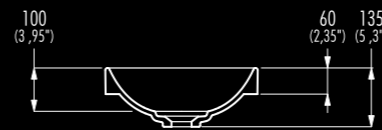

debug

Lavabo da incasso

senza troppopieno - da utilizzare esclusivamente in abbinamento a piletta di scarico senza chiusura
le misure indicate in millimetri e in pollici (fra parentesi) sono da considerarsi puramente indicative

Built-in washbasin

04517100

plavisdesign

via Piero Bargagni, 14
32026 Villa di Villa, Mel (BL) Italia
tel. +390437 548 128 fax +390437 374502
www.plavisdesign.it - info@plavisdesign.it

07/08

debug

debug