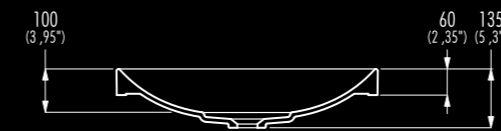

debug

Lavabo da incasso

senza troppopieno - da utilizzare esclusivamente in abbinamento a piletta di scarico senza chiusura
le misure indicate in millimetri e in pollici (fra parentesi) sono da considerarsi puramente indicative

Built-in washbasin

04517100

plavisdesign

via Piero Bargagni, 14
32026 Villa di Villa, Mel (BL) Italia
tel. +390437 548 128 fax +390437 374502
www.plavisdesign.it - info@plavisdesign.it

07/08

debug

debug