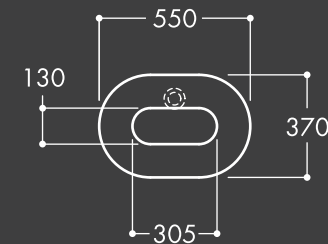

*Einbauwaschtisch aus Teakholz*

*раковина из дерева тик*

05217199

plavisdesign

via Piero Bargagni, 14

32026 Villa di Villa, Mel (BL) Italia

tel. +39 0437 548128 fax +39 0437 374502

www.plavisdesign.it info@plavisdesign.it